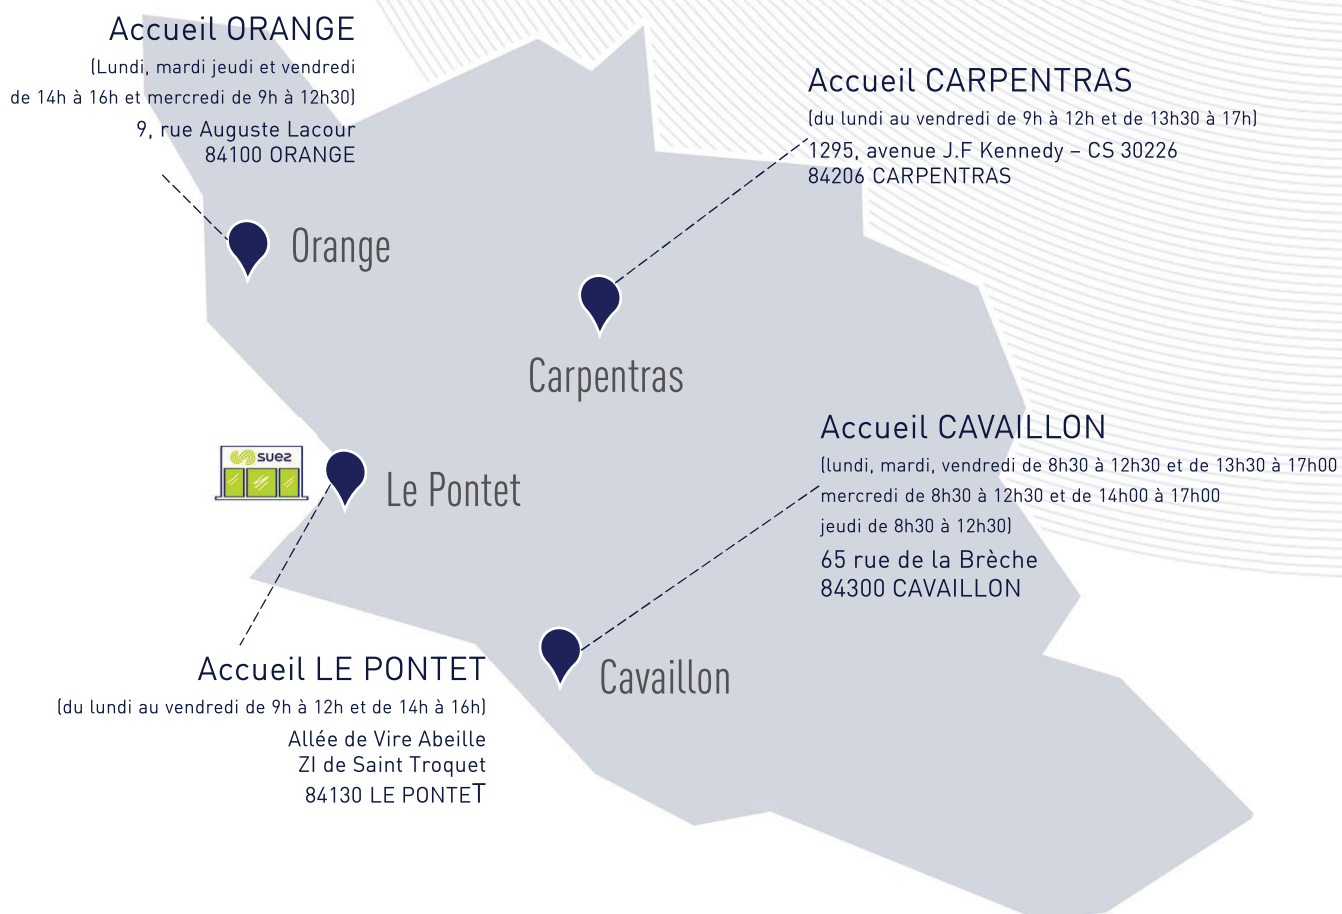

AU SERVICE DES USAGERS

branchement neuf devis assistance
problème d'évacuation urgence

Nos points d'accueil

Pour nous contacter

Service client du lundi au vendredi
De 8h à 19h et le samedi de 8h à 13h
0977 408 408 APPEL NON SURTAXE